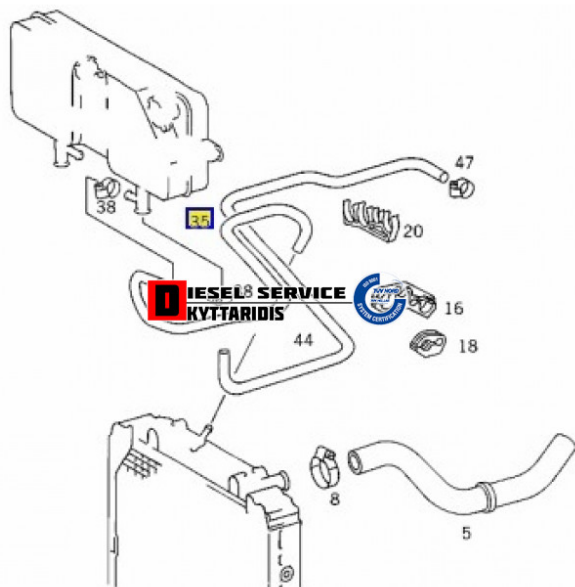

Κολάρο **30,00€**

[https://dieselservice.gr/index.php?route=product/product&product\\_id=21441](https://dieselservice.gr/index.php?route=product/product&product_id=21441)

Κωδικός Προϊόντος: 6775000275

### Μηχανολογικά Στοιχεία

M.M | Τεμάχια

Ομάδα | Σύστημα ψύξης κινητήρα-Intercooler

Υποομάδα | Σύστημα ψύξης κινητήρα-Intercooler

### Εφαρμογή σε Μοντέλο

Κατηγορία | Μεταχειρισμένα ανταλλακτικά

Εναλλακτική Μάρκα | ---

Μάρκα | MERCEDES-BENZ

Τύπος Μοντέλου | M/S TRUCK LK/LN2 (WDB673-679) 01.84-12.98

Τύπος Μοντέλλου 2 | ---

Τύπος Πλαισίου | ---