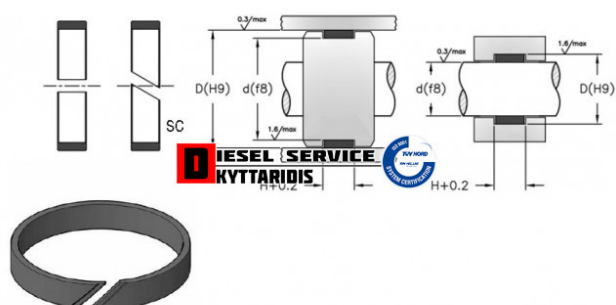

## Τσιμούχα υδραυλικού οδηγός 86\*3\*12.8 EP

**3,00€**

[https://dieselservice.gr/index.php?route=product/product&product\\_id=21427](https://dieselservice.gr/index.php?route=product/product&product_id=21427)

**Κωδικός Προϊόντος: 86\*3\*12.8 EP**

### Μηχανολογικά Στοιχεία

M.M | Τεμάχια  
Ομάδα | Βίδες-Τσιμούχες-Ορινηκ-Ρουλεμάν  
Υποομάδα | Τσιμούχα υδραυλικού