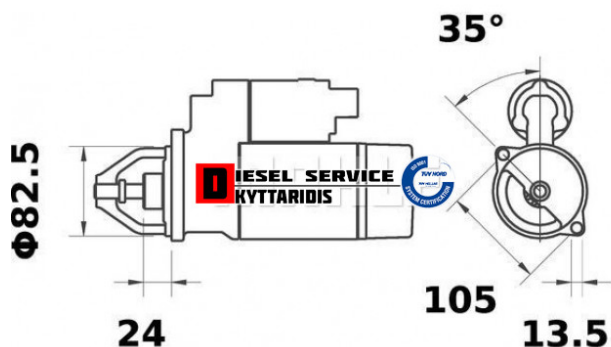

Μίζα 12V 2.7KW **385,00€**

[https://dieselservice.gr/index.php?route=product/product&product\\_id=21421](https://dieselservice.gr/index.php?route=product/product&product_id=21421)

Κωδικός Προϊόντος: MS137

### Μηχανολογικά Στοιχεία

M.M | Τεμάχια

Ομάδα | Ηλεκτρολογικά-Ηλεκτρονικά

Υποομάδα | Ηλεκτρολογικά-Ανάφλεξη-Φούσκες-Μίζα-Δυναμό