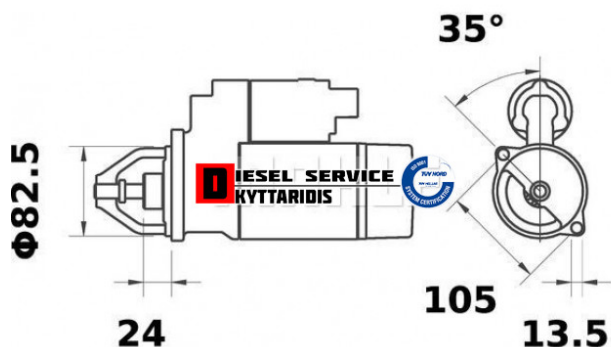

Μίζα 12V 2.7KW **385,00€**

https://dieselservice.gr/index.php?route=product/product&product_id=21421

Κωδικός Προϊόντος: MS137

Μηχανολογικά Στοιχεία

Μ.Μ | Τεμάχια

Ομάδα | Ηλεκτρολογικά-Ηλεκτρονικά

Υποομάδα | Ηλεκτρολογικά-Ανάφλεξη-Φούσκες-Μίζα-Δυναμό