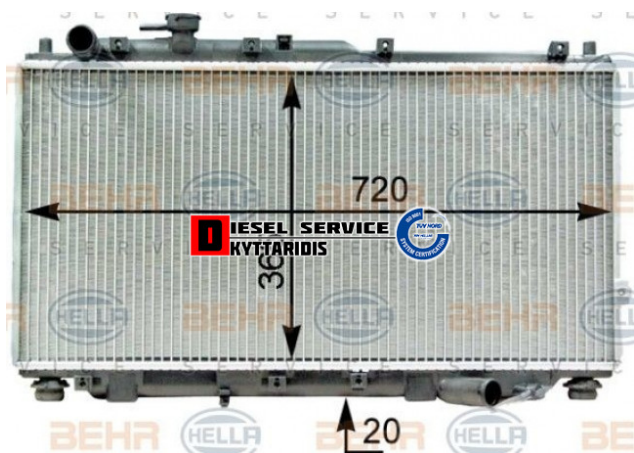

## Ψυγείο νερού **175,00€**

[https://dieselservice.gr/index.php?route=product/product&product\\_id=21403](https://dieselservice.gr/index.php?route=product/product&product_id=21403)

**Κωδικός Προϊόντος: 8MK376763-401**

### Μηχανολογικά Στοιχεία

Μ.Μ | Τεμάχια

Ομάδα | Σύστημα ψύξης κινητήρα-Intercooler

Υποομάδα | Σύστημα ψύξης κινητήρα-Intercooler