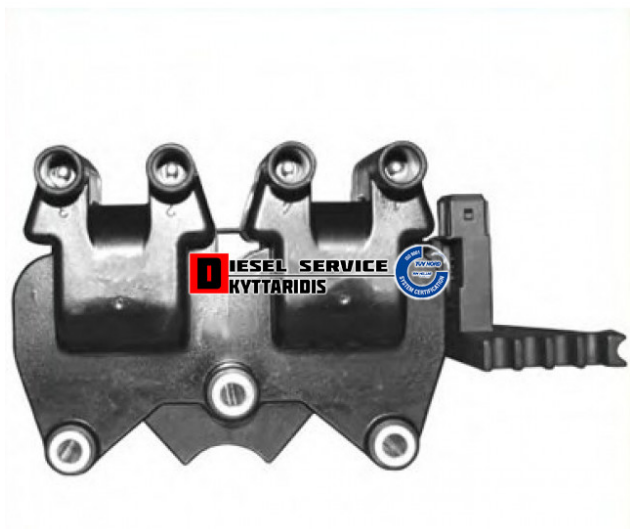

## Πολλαπλασιαστής **80,00€**

[https://dieselservice.gr/index.php?route=product/product&product\\_id=21316](https://dieselservice.gr/index.php?route=product/product&product_id=21316)

Κωδικός Προϊόντος: 138739

### Μηχανολογικά Στοιχεία

Μ.Μ | Τεμάχια

Ομάδα | Ηλεκτρολογικά-Ηλεκτρονικά

Υποομάδα | Ηλεκτρολογικά-Ανάφλεξη-Φούσκες-Μίζα-Δυναμό

### Εφαρμογή σε Μοντέλο

Κατηγορία | Κανονικά - Aftermarket

Εναλλακτική Μάρκα | ---

Μάρκα | FIAT

Τύπος Μοντέλου | FIAT PALIO/ALBEA (178) 04.96-

Τύπος Μοντέλλου 2 | ---

Τύπος Πλαισίου | ---

Οικογένεια Κινητήρα | ---