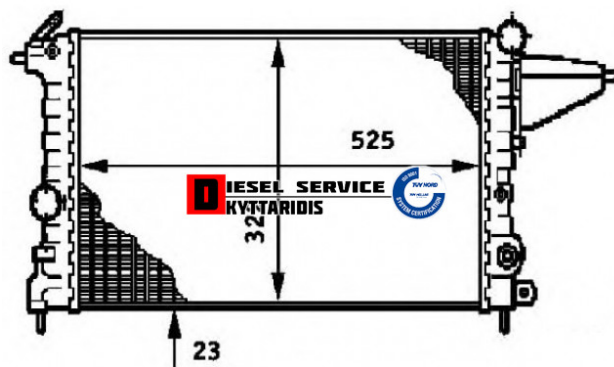

Ψυγείο νερού 50,00€

https://dieselservice.gr/index.php?route=product/product&product_id=21252

Κωδικός Προϊόντος: 21252

Μηχανολογικά Στοιχεία

Μ.Μ | Τεμάχια

Ομάδα | Σύστημα ψύξης κινητήρα-Intercooler

Υποομάδα | Σύστημα ψύξης κινητήρα-Intercooler

Εφαρμογή σε Μοντέλο

Κατηγορία | Κανονικά - Aftermarket

Εναλλακτική Μάρκα | ---

Μάρκα | OPEL

Τύπος Μοντέλου | OPEL VECTRA A 04.88-11.95

Τύπος Μοντέλλου 2 | ---

Τύπος Πλαισίου | ---

Οικογένεια Κινητήρα | ---