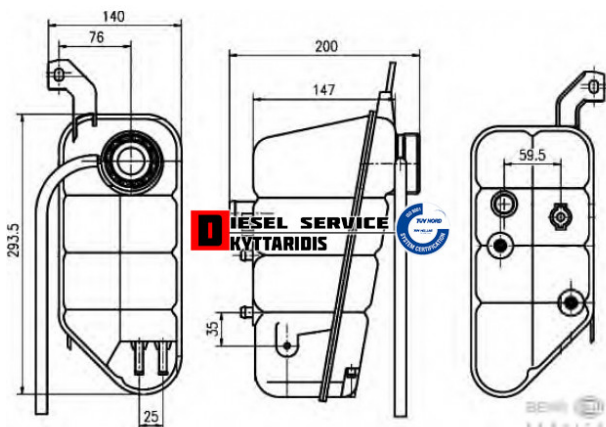

Παγούρι νερού ψυγείου **55,55€**

https://dieselservice.gr/index.php?route=product/product&product_id=21245

Κωδικός Προϊόντος: 8MA376755-131

Μηχανολογικά Στοιχεία

Μ.Μ | Τεμάχια

Ομάδα | Σύστημα ψύξης κινητήρα-Intercooler

Υποομάδα | Σύστημα ψύξης κινητήρα-Intercooler

Εφαρμογή σε Μοντέλο

Κατηγορία | Κανονικά - Aftermarket

Εναλλακτική Μάρκα | ---

Μάρκα | MERCEDES-BENZ

Τύπος Μοντέλου | M/S S-class (W220) 10.98-08.05

Τύπος Μοντέλλου 2 | ---