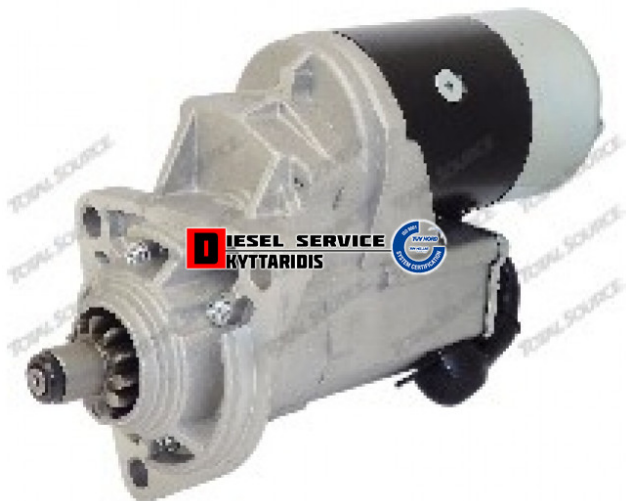

Μίζα 12V **10,50€**

https://dieselservice.gr/index.php?route=product/product&product_id=21214

Κωδικός Προϊόντος: 65.26201-7050

Μηχανολογικά Στοιχεία

Μ.Μ | Τεμάχια

Ομάδα | Ηλεκτρολογικά-Ηλεκτρονικά

Υποομάδα | Ηλεκτρολογικά-Ανάφλεξη-Φούσκες-Μίζα-Δυναμό

Εφαρμογή σε Μοντέλο

Κατηγορία | Κανονικά - Aftermarket

Εναλλακτική Μάρκα | ---

Μάρκα | DOOSAN

Τύπος Μοντέλου | DOOSAN D20S

Τύπος Μοντέλλου 2 | ---

Τύπος Πλαισίου | ---

Οικογένεια Κινητήρα | ---