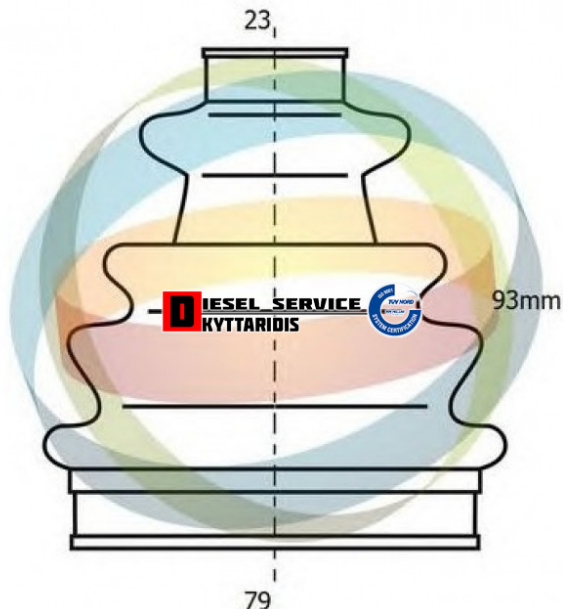

Φυσούνα μπιλιαδόρου εξωτερική **18,00€**

https://dieselservice.gr/index.php?route=product/product&product_id=21208

Κωδικός Προϊόντος: 52-413

Μηχανολογικά Στοιχεία

Μ.Μ | Τεμάχια

Ομάδα | Μετάδοση κίνησης (Κεντρικοί άξονες-Ημιαξόνια)