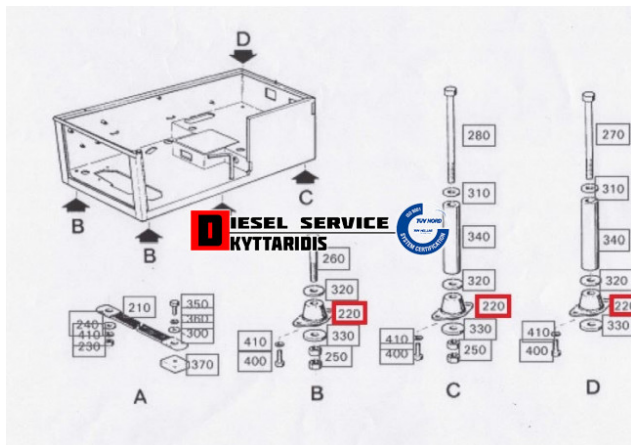

Βάση καμπίνας **70,00€**

https://dieselservice.gr/index.php?route=product/product&product_id=21188

Κωδικός Προϊόντος: 21188

Μηχανολογικά Στοιχεία

M.M | Τεμάχια
Ομάδα | Αντ/κα μηχανημάτων εργοταξίου
Υποομάδα | Βάσεις

Εφαρμογή σε Μοντέλο

Κατηγορία | Κανονικά - Aftermarket
Εναλλακτική Μάρκα | ---
Μάρκα | LIEBHERR
Τύπος Μοντέλου | LIEBHERR R
Τύπος Μοντέλλου 2 | ---
Τύπος Πλαισίου | ---
Οικογένεια Κινητήρα | ---
Οικογένεια Κινητ. 2 | ---
Προδιαγραφές Κινητ. | ---
Τύπος Καμπίνας | ---