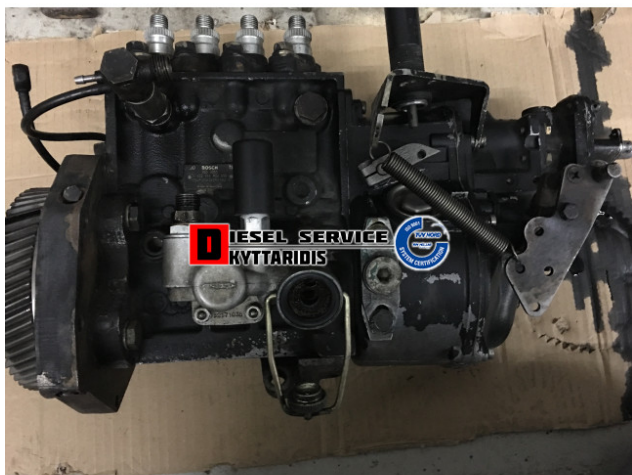

Αντλία πετρελαίου **318,99€**

https://dieselservice.gr/index.php?route=product/product&product_id=21167

Κωδικός Προϊόντος: 59111037469

Μηχανολογικά Στοιχεία

Μ.Μ | Τεμάχια

Ομάδα | Αέρας-Αερόφρενα-Βαλβίδες αέρα-Αερόφουσκες

Υποομάδα | Ανταλλακτικά κυκλώματος αέρα-Κοφλέρ

Εφαρμογή σε Μοντέλο

Κατηγορία | Μεταχειρισμένα ανταλλακτικά

Εναλλακτική Μάρκα | ---

Μάρκα | MAN

Τύπος Μοντέλου | MAN L2000 10.93-

Τύπος Μοντέλλου 2 | ---

Τύπος Πλαισίου | ---