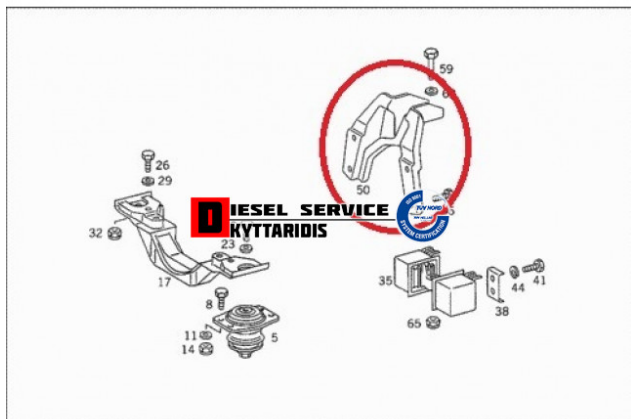

Βάση σασμάν **86,80€**

https://dieselservice.gr/index.php?route=product/product&product_id=21159

Κωδικός Προϊόντος: 6742400440

Μηχανολογικά Στοιχεία

M.M | Τεμάχια
Ομάδα | Κιβώτια ταχυτήτων
Υποομάδα | Βάσεις