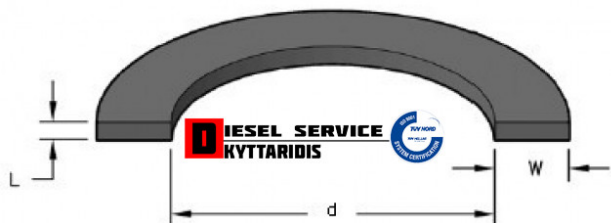

Λάστιχο πλακέ 120*3/1.5 **2,00€**

https://dieselservice.gr/index.php?route=product/product&product_id=21146

Κωδικός Προϊόντος: 130*5/4

Μηχανολογικά Στοιχεία

M.M | Τεμάχια
Ομάδα | Βίδες-Τσιμούχες-Ορινγκ-Ρουλεμάν
Υποομάδα | O-ring