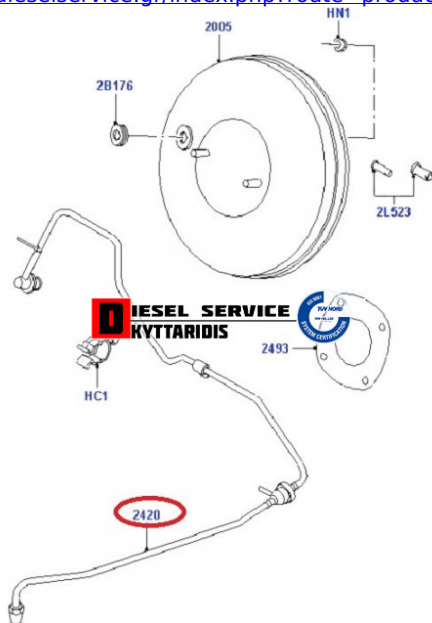

## Σωλήνας κενού **85,00€**

[https://dieselservice.gr/index.php?route=product/product&product\\_id=21085](https://dieselservice.gr/index.php?route=product/product&product_id=21085)

**Κωδικός Προϊόντος: 1438226**

### Μηχανολογικά Στοιχεία

Μ.Μ | Τεμάχια

Ομάδα | Σωλήνες-Κολάρα-Ρακόρ-Μαρκούτσια

Υποομάδα | Σωλήνες-Κολάρα-Ρακόρ-Μαρκούτσια