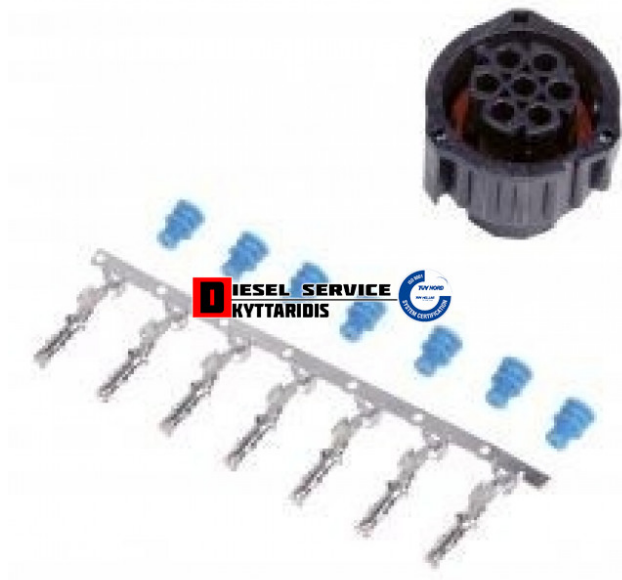

Πρίζας σετ θηλυκή **15,00€**

https://dieselservice.gr/index.php?route=product/product&product_id=21062

Κωδικός Προϊόντος: SET-F-1.5

Μηχανολογικά Στοιχεία

M.M | Τεμάχια
Ομάδα | Ηλεκτρολογικά-Ηλεκτρονικά
Υποομάδα | Φανάρια

Εφαρμογή σε Μοντέλο

Κατηγορία | Κανονικά - Aftermarket
Εναλλακτική Μάρκα | ---
Μάρκα | ---
Τύπος Μοντέλου | ---
Τύπος Μοντέλλου 2 | ---
Τύπος Πλαισίου | ---
Οικογένεια Κινητήρα | ---
Οικογένεια Κινητ. 2 | ---
Προδιαγραφές Κινητ. | ---
Τύπος Καμπίνας | ---