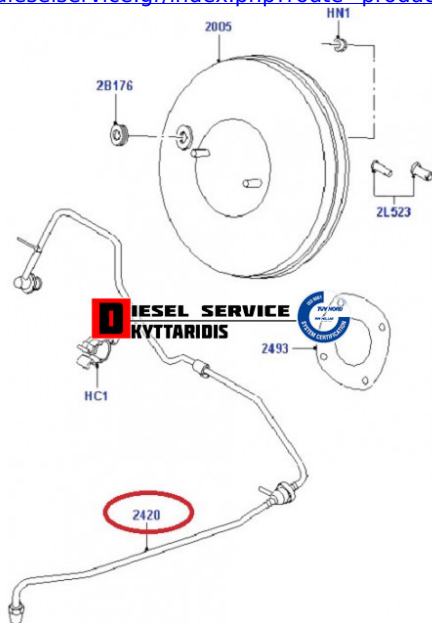

Σωλήνας σερόφρενο **75,00€**

https://dieselservice.gr/index.php?route=product/product&product_id=21036

Κωδικός Προϊόντος: 1208398

Μηχανολογικά Στοιχεία

Μ.Μ | Τεμάχια

Ομάδα | Σωλήνες-Κολάρα-Ρακόρ-Μαρκούτσια

Υποομάδα | Σωλήνες-Κολάρα-Ρακόρ-Μαρκούτσια

Εφαρμογή σε Μοντέλο

Κατηγορία | Αντιπροσωπείας - Γνήσια

Εναλλακτική Μάρκα | ---

Μάρκα | FORD

Τύπος Μοντέλου | FORD TRANSIT CONNECT I 06.02-

Τύπος Μοντέλλου 2 | ---