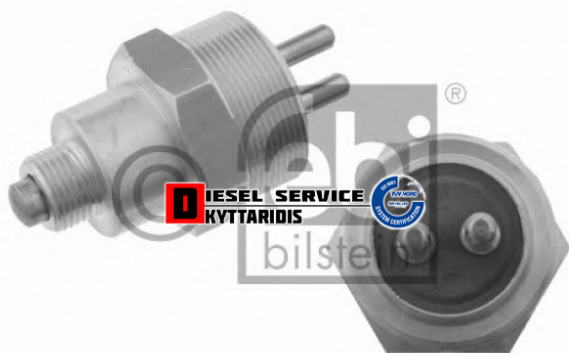

Φούσκα **30,00€**

[https://dieselservice.gr/index.php?route=product/product&product\\_id=21016](https://dieselservice.gr/index.php?route=product/product&product_id=21016)

**Κωδικός Προϊόντος: 07815**

### Μηχανολογικά Στοιχεία

Μ.Μ | Τεμάχια

Ομάδα | Αέρας-Αερόφρενα-Βαλβίδες αέρα-Αερόφουσκες

Υποομάδα | Ανταλακτικά κυκλώματος αέρα-Κοφλέρ