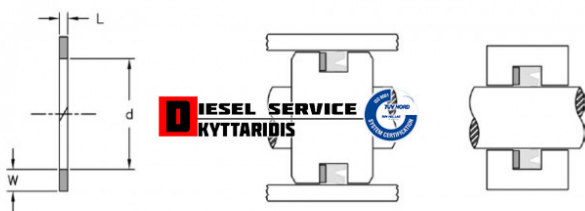

Τσιμούχα υδραυλικού ροδέλα 71*2.5*4.5 ΠΜΤ

5,00€

https://dieselservice.gr/index.php?route=product/product&product_id=21007

Κωδικός Προϊόντος: 71*2.5*4.5 ΠΜΤ

Μηχανολογικά Στοιχεία

Μ.Μ | Τεμάχια
Ομάδα | Βίδες-Τσιμούχες-Ορινηγκ-Ρουλεμάν
Υποομάδα | Τσιμούχα υδραυλικού