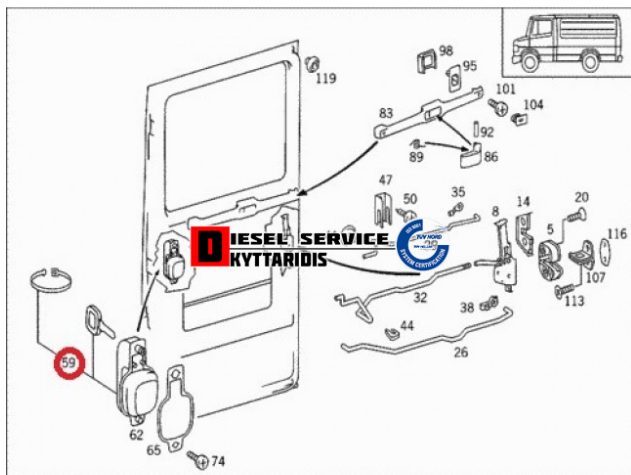

Χερούλι πλαινής πόρτας εξωτερικό **245,00€**

https://dieselservice.gr/index.php?route=product/product&product_id=20954

Κωδικός Προϊόντος: 6707600359

Μηχανολογικά Στοιχεία

Μ.Μ | Τεμάχια

Ομάδα | Αντ/κα φανοποιίας-Καμπίνας