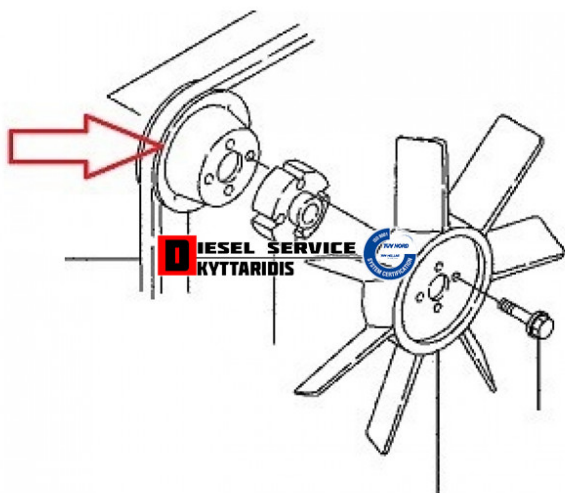

Τροχαλία αντλίας νερού **62,00€**

https://dieselservice.gr/index.php?route=product/product&product_id=20938

Κωδικός Προϊόντος: YM123900-42450

Μηχανολογικά Στοιχεία

Μ.Μ | Τεμάχια

Ομάδα | Σύστημα ψύξης κινητήρα-Intercooler