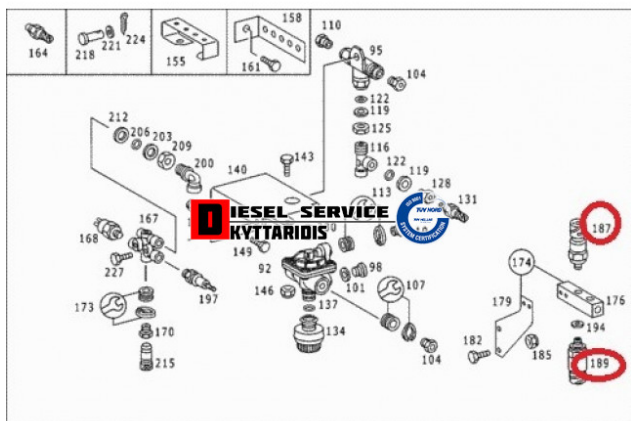

Φούσκα πιεσης αέρα 10.5 +/- 0.5 **54,99€**

https://dieselservice.gr/index.php?route=product/product&product_id=20908

Κωδικός Προϊόντος: 0055451014

Μηχανολογικά Στοιχεία

Μ.Μ | Τεμάχια

Ομάδα | Ηλεκτρολογικά-Ηλεκτρονικά

Υποομάδα | Ηλεκτρολογικά-Ανάφλεξη-Φούσκες-Μίζα-Δυναμό

Εφαρμογή σε Μοντέλο

Κατηγορία | Αντιπροσωπείας - Γνήσια

Εναλλακτική Μάρκα | ---

Μάρκα | MERCEDES-BENZ

Τύπος Μοντέλου | M/S VARIO (WDB667,668,670) 09.96-