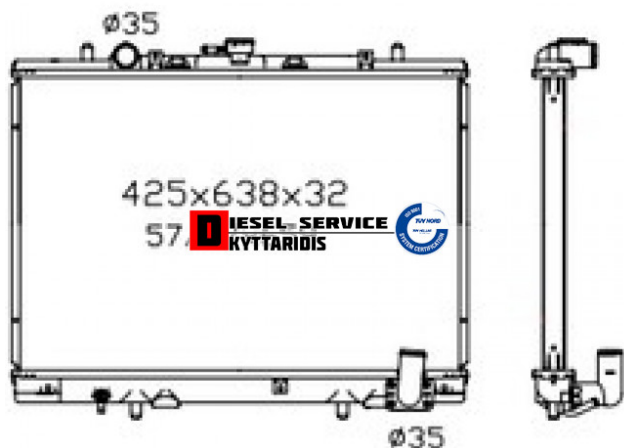

Ψυγείο **155,00€**

https://dieselservice.gr/index.php?route=product/product&product_id=20902

Κωδικός Προϊόντος: 32002161

Μηχανολογικά Στοιχεία

Μ.Μ | Τεμάχια

Ομάδα | Σύστημα ψύξης κινητήρα-Intercooler

Υποομάδα | Σύστημα ψύξης κινητήρα-Intercooler