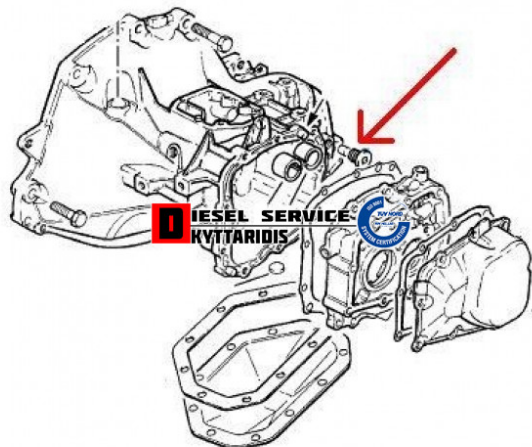

Τάπα σασμάν **9,00€**

https://dieselservice.gr/index.php?route=product/product&product_id=20886

Κωδικός Προϊόντος: 2060932

Μηχανολογικά Στοιχεία

M.M | Τεμάχια

Ομάδα | Κιβώτια ταχυτήτων

Υποομάδα | Κιβώτιο ταχυτήτων-Επιλογέας ταχυτήτων-Retarder