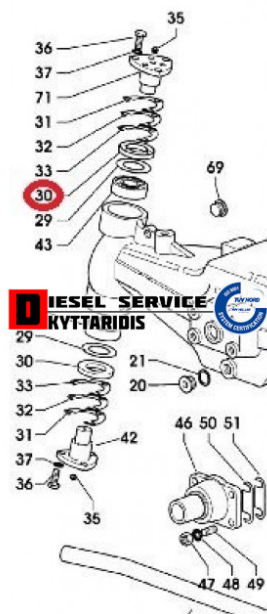

Λάστιχο πείρου καρπουζιού 2,90€

https://dieselservice.gr/index.php?route=product/product&product_id=20810

Κωδικός Προϊόντος: 2.1519.045.0

Μηχανολογικά Στοιχεία

M.M | Τεμάχια

Ομάδα | Σύστημα διεύθυνσης-Άξονες εμπρόσθιοι

Υποομάδα | Εμπρόσθιοι άξονες-Σύστημα διεύθυνσης

Εφαρμογή σε Μοντέλο

Κατηγορία | Αντιπροσωπείας - Γνήσια

Εναλλακτική Μάρκα | ---

Μάρκα | SDF (SAME)

Τύπος Μοντέλου | SAME SILVER 1995-2004

Τύπος Μοντέλλου 2 | ---