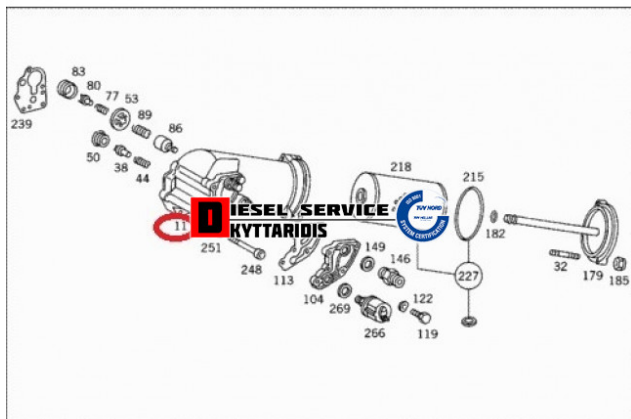

## Βάση φίλτρου λαδιού 0,00€

[https://dieselservice.gr/index.php?route=product/product&product\\_id=20711](https://dieselservice.gr/index.php?route=product/product&product_id=20711)

Κωδικός Προϊόντος: 6161800210

### Εφαρμογή σε Μοντέλο

Κατηγορία | Μεταχειρισμένα ανταλλακτικά

Εναλλακτική Μάρκα | ---

Μάρκα | MERCEDES-BENZ

Τύπος Μοντέλου | M/S T1 05.77-02.96

Τύπος Μοντέλλου 2 | ---

Τύπος Πλαισίου | ---

Οικογένεια Κινητήρα | ---