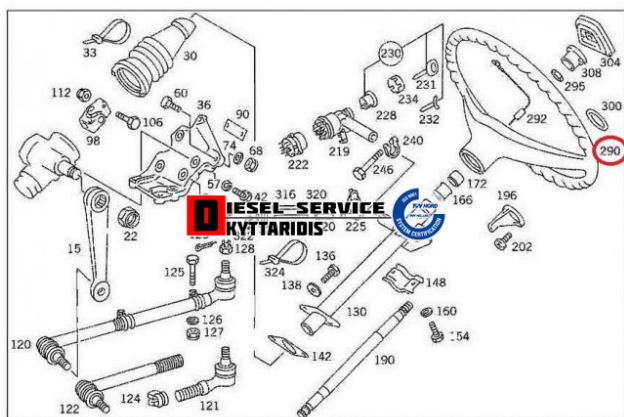

Τιμόνι **0,00€**

<https://dieselservice.gr/index.php?route=product/product&product_id=20710>

Κωδικός Προϊόντος: 6014640301

Μηχανολογικά Στοιχεία

Μ.Μ | Τεμάχια

Ομάδα | Αντ/κα φανοποιίας-Καμπίνας

Υποομάδα | Καμπίνα (Άνεση-Εσωτερ.επένδυση-Καλοριφέρ/θέρμανση)

Εφαρμογή σε Μοντέλο

Κατηγορία | Μεταχειρισμένα ανταλλακτικά

Εναλλακτική Μάρκα | ---

Μάρκα | MERCEDES-BENZ

Τύπος Μοντέλου | M/S T1 05.77-02.96

Τύπος Μοντέλλου 2 | ---

Τύπος Πλαισίου | ---

Οικογένεια Κινητήρα | ---

Οικογένεια Κινητ. 2 | ---

Προδιαγραφές Κινητ. | ---

Τύπος Καμπίνας | ---