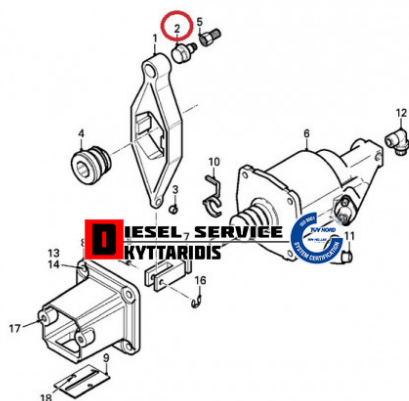

## Μπίλια δίχαλου συμπλέκτη 0,00€

[https://dieselservice.gr/index.php?route=product/product&product\\_id=20652](https://dieselservice.gr/index.php?route=product/product&product_id=20652)

21-01-08

73858A

**Κωδικός Προϊόντος: 1405315**

### Μηχανολογικά Στοιχεία

Μ.Μ | Τεμάχια

Ομάδα | Αντ/κα φανοποιίας-Καμπίνας

Υποομάδα | Αντ/κα φανοποιίας-Καμπίνας