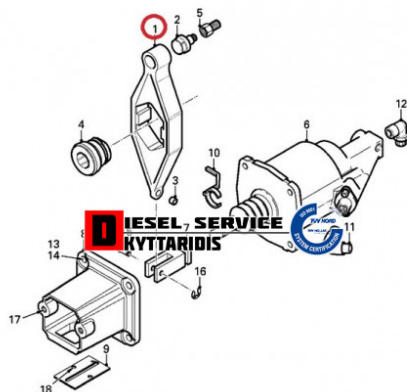

Δίχαλο συμπλέκτη **0,00€**

https://dieselservice.gr/index.php?route=product/product&product_id=20651

31-01-08

73858A

Κωδικός Προϊόντος: 1408196

Μηχανολογικά Στοιχεία

Μ.Μ | Τεμάχια

Ομάδα | Αντ/κα φανοποιίας-Καμπίνας