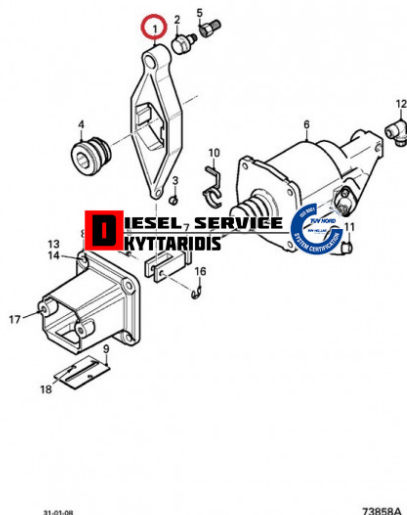

Δίχλαλο συμπλέκτη **0,00€**

https://dieselservice.gr/index.php?route=product/product&product_id=20651

Κωδικός Προϊόντος: 1408196

Μηχανολογικά Στοιχεία

Μ.Μ | Τεμάχια

Ομάδα | Αντ/κα φανοποιίας-Καμπίνας

Υποομάδα | Αντ/κα φανοποιίας-Καμπίνας