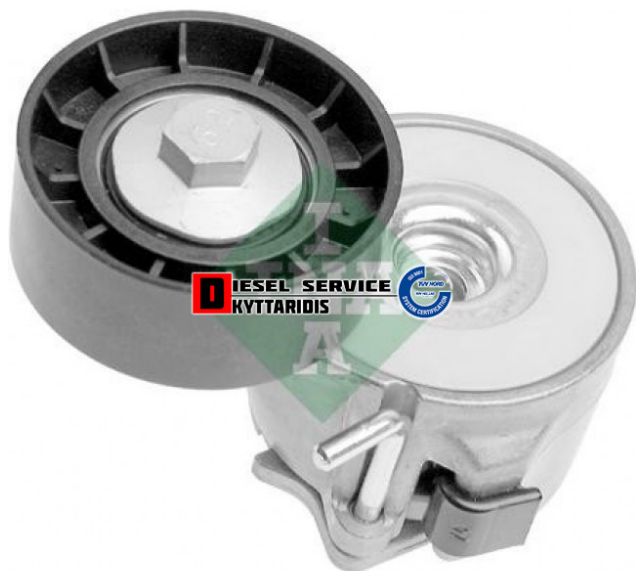

Ρουλεμάν τεντωτήρας εξωτερικού ιμάντα

65,00€

https://dieselservice.gr/index.php?route=product/product&product_id=20643

Κωδικός Προϊόντος: 534007010

Μηχανολογικά Στοιχεία

M.M | Τεμάχια

Ομάδα | Ιμάντες-Τεντωτήρια-Τροχαλίες-Γρανάζια

Υποομάδα | Τεντωτήρια-Τρελά ρουλεμάν ιμάντα

Εφαρμογή σε Μοντέλο

Κατηγορία | Κανονικά - Aftermarket

Εναλλακτική Μάρκα | ---

Μάρκα | FIAT

Τύπος Μοντέλου | FIAT PUNTO (188) 09.99-

Τύπος Μοντέλλου 2 | ---

Τύπος Πλαισίου | ---