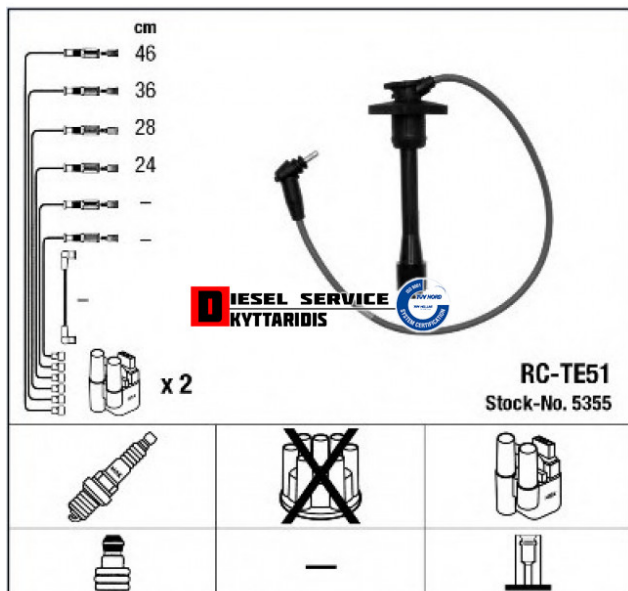

Καλώδια μπουζί σετ **54,99€**

https://dieselservice.gr/index.php?route=product/product&product_id=20614

Κωδικός Προϊόντος: 5355

Μηχανολογικά Στοιχεία

Μ.Μ | Τεμάχια

Ομάδα | Ηλεκτρολογικά-Ηλεκτρονικά

Υποομάδα | Ηλεκτρολογικά-Ανάφλεξη-Φούσκες-Μίζα-Δυναμό

Εφαρμογή σε Μοντέλο

Κατηγορία | Κανονικά - Aftermarket

Εναλλακτική Μάρκα | ---

Μάρκα | TOYOTA

Τύπος Μοντέλου | TOYOTA COROLLA (E11) 04.97-06.02

Τύπος Μοντέλλου 2 | ---

Τύπος Πλαισίου | ---

Οικογένεια Κινητήρα | ---