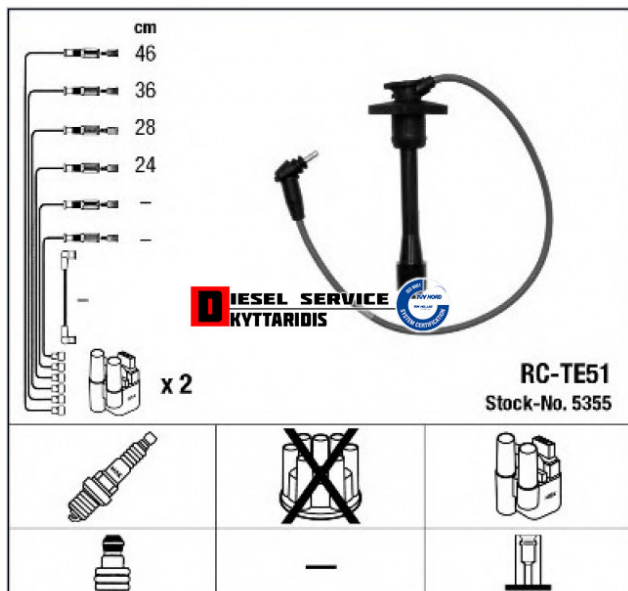

## Καλώδια μπουζί σετ **54,99€**

[https://dieselservice.gr/index.php?route=product/product&product\\_id=20614](https://dieselservice.gr/index.php?route=product/product&product_id=20614)

Κωδικός Προϊόντος: 5355

### Μηχανολογικά Στοιχεία

Μ.Μ | Τεμάχια

Ομάδα | Ηλεκτρολογικά-Ηλεκτρονικά

Υποομάδα | Ηλεκτρολογικά-Ανάφλεξη-Φούσκες-Μίζα-Δυναμό

### Εφαρμογή σε Μοντέλο

Κατηγορία | Κανονικά - Aftermarket

Εναλλακτική Μάρκα | ---

Μάρκα | TOYOTA

Τύπος Μοντέλου | TOYOTA COROLLA (E11) 04.97-06.02

Τύπος Μοντέλλου 2 | ---

Τύπος Πλαισίου | ---

Οικογένεια Κινητήρα | ---