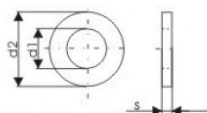

Ροδέλα M12 γαλβανιζέ DIN125 **0,10€**

https://dieselservice.gr/index.php?route=product/product&product_id=20586

DIN 125-1

Scheiben

	M 1	M 1,2	M 1,5	M 2	M 2,5	M 3	M 4	M 5	M 6	M 8	M 10	M 12	M 14	M 16	M 18	M 20	M 22	M 24	
d1	1,1	1,3	1,6	2,0	2,2	2,4	2,8	3,2	2,8	4,3									
d2	3	3,5	4	4	4,5	5	6	6	7	7	8	9							
s	0,3	0,3	0,3	0,3	0,3	0,3	0,5	0,5	0,5	0,5	0,5	0,8							
	M 5	M 6	M 7	M 8	M 10	M 12	M 14	M 16	M 18	M 20	M 22	M 24							
d1	5,3	6,4	7,4	8,4	10,5	13	15	17	19	21	23	25							
d2	10	12	14	16	20	24	28	30	34	37	39	44							
s	1	1,6	1,6	1,6	2	2,5	2,5	3	3	3	3	4							