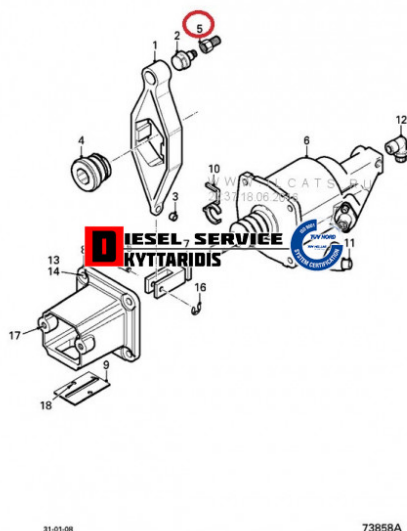

## Προσθήκη μπίλιας δίχαλου **35,86€**

[https://dieselservice.gr/index.php?route=product/product&product\\_id=20548](https://dieselservice.gr/index.php?route=product/product&product_id=20548)

Κωδικός Προϊόντος: 1402555

### Μηχανολογικά Στοιχεία

M.M | Τεμάχια

Ομάδα | Κιβώτια ταχυτήτων

Υποομάδα | Κιβώτιο ταχυτήτων-Επιλογέας ταχυτήτων-Retarder