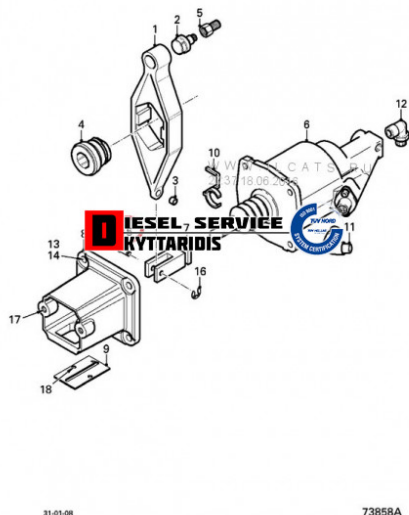

Πείρος 10x25 **20,00€**

https://dieselservice.gr/index.php?route=product/product&product_id=20547

Κωδικός Προϊόντος: 1405316

Μηχανολογικά Στοιχεία

Μ.Μ | Τεμάχια

Ομάδα | Κιβώτια ταχυτήτων

Υποομάδα | Κιβώτιο ταχυτήτων-Επιλογέας ταχυτήτων-Retarder

Εφαρμογή σε Μοντέλο

Κατηγορία | Αντιπροσωπείας - Γνήσια

Εναλλακτική Μάρκα | ---

Μάρκα | DAF

Τύπος Μοντέλου | DAF LF 45/55 01.01-

Τύπος Μοντέλλου 2 | ---

Τύπος Πλαισίου | ---

Οικογένεια Κινητήρα | ---