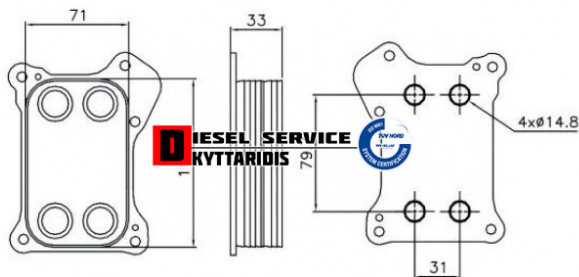

Ψυγείο Λαδιού - Νερού **0,00€**

https://dieselservice.gr/index.php?route=product/product&product_id=20468

Κωδικός Προϊόντος: 31167

Μηχανολογικά Στοιχεία

M.M | Τεμάχια
Ομάδα | Φίλτρα
Υποομάδα | Φίλτρα

Εφαρμογή σε Μοντέλο

Κατηγορία | Κανονικά - Aftermarket
Εναλλακτική Μάρκα | ---
Μάρκα | FIAT
Τύπος Μοντέλου | FIAT DOBLO I (119,223) 03.01-
Τύπος Μοντέλλου 2 | ---
Τύπος Πλαισίου | ---
Οικογένεια Κινητήρα | ---
Οικογένεια Κινητ. 2 | ---
Προδιαγραφές Κινητ. | ---
Τύπος Καμπίνας | ---