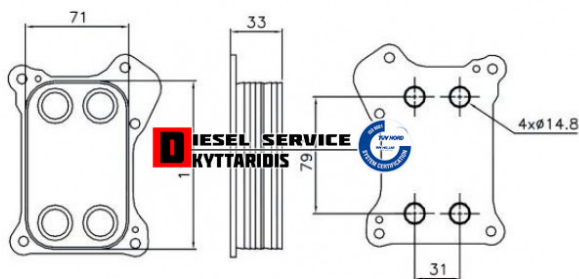

Ψυγείο Λαδιού - Νερού **0,00€**

<https://dieselservice.gr/index.php?route=product/product&product_id=20468>

Κωδικός Προϊόντος: 31167

Μηχανολογικά Στοιχεία

M.M | Τεμάχια
Ομάδα | Φίλτρα
Υποομάδα | Φίλτρα

Εφαρμογή σε Μοντέλο

Κατηγορία | Κανονικά - Aftermarket
Εναλλακτική Μάρκα | ---
Μάρκα | FIAT
Τύπος Μοντέλου | FIAT DOBLO I (119,223) 03.01-
Τύπος Μοντέλλου 2 | ---
Τύπος Πλαισίου | ---
Οικογένεια Κινητήρα | ---
Οικογένεια Κινητ. 2 | ---
Προδιαγραφές Κινητ. | ---
Τύπος Καμπίνας | ---