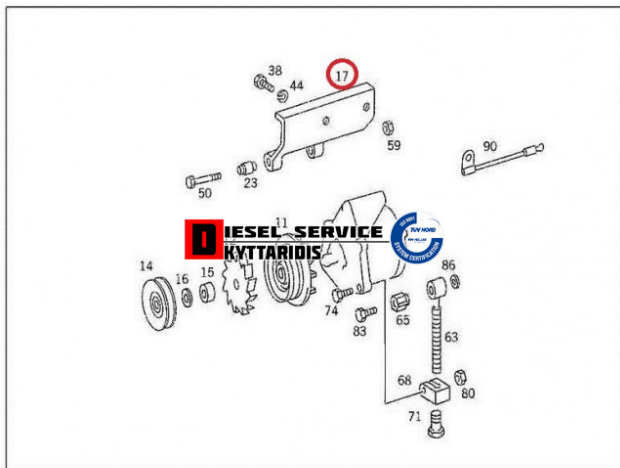

Βάση δυναμό **18,60€**

[https://dieselservice.gr/index.php?route=product/product&product\\_id=20367](https://dieselservice.gr/index.php?route=product/product&product_id=20367)

Κωδικός Προϊόντος: 4221502070

### Μηχανολογικά Στοιχεία

M.M | Τεμάχια

Ομάδα | Ιμάντες-Τεντωτήρια-Τροχαλίες-Γρανάζια

Υποομάδα | Ιμάντες (εξωτερικοί και χρονισμού)

### Εφαρμογή σε Μοντέλο

Κατηγορία | Μεταχειρισμένα ανταλλακτικά

Εναλλακτική Μάρκα | ---

Μάρκα | MERCEDES-BENZ

Τύπος Μοντέλου | M/S TRUCK NG (WDB385-387,616-625) 08.73-09.96

Τύπος Μοντέλλου 2 | ---

Τύπος Πλαισίου | ---