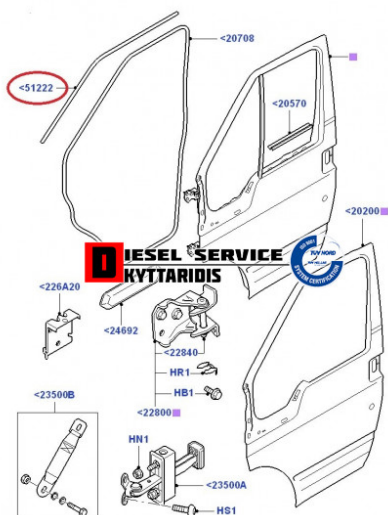

Λάστιχο πόρτας συνοδηγού **62,00€**

https://dieselservice.gr/index.php?route=product/product&product_id=20348

Κωδικός Προϊόντος: 4771436

Μηχανολογικά Στοιχεία

Μ.Μ | Τεμάχια

Ομάδα | Αντ/κα φανοποιίας-Καμπίνας