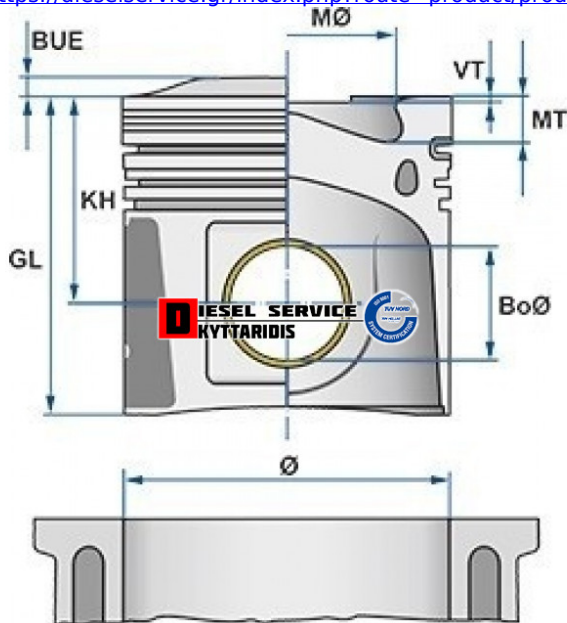

## Έμβολο Φ128 **251,47€**

[https://dieselservice.gr/index.php?route=product/product&product\\_id=20338](https://dieselservice.gr/index.php?route=product/product&product_id=20338)

**Κωδικός Προϊόντος: 0039300**

### Μηχανολογικά Στοιχεία

M.M | Τεμάχια

Ομάδα | Κινητήρας και μέρη

Υποομάδα | Κινητήρας και μέρη