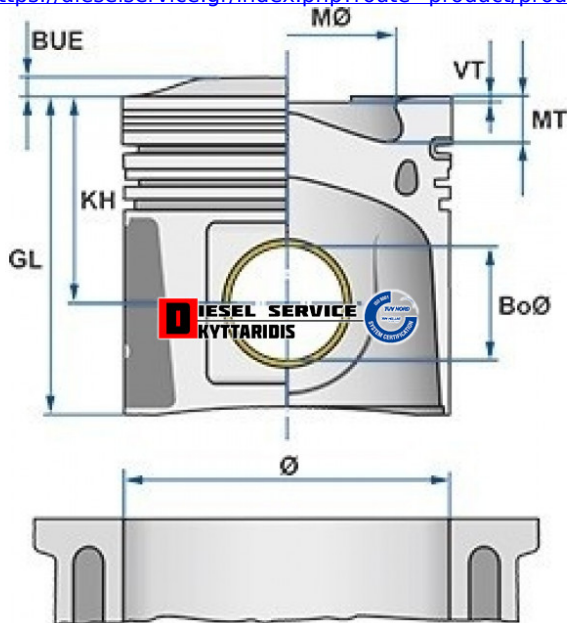

Έμβολο Φ128 **272,19€**

https://dieselservice.gr/index.php?route=product/product&product_id=20336

Κωδικός Προϊόντος: 94956600

Μηχανολογικά Στοιχεία

M.M | Τεμάχια

Ομάδα | Κινητήρας και μέρη

Υποομάδα | Κινητήρας και μέρη

Εφαρμογή σε Μοντέλο

Κατηγορία | Κανονικά - Aftermarket

Εναλλακτική Μάρκα | ---

Μάρκα | MERCEDES-BENZ

Τύπος Μοντέλου | M/S TRUCK SK (WDB645-649,651,655-659) 07.87-09.96

Τύπος Μοντέλλου 2 | ---

Τύπος Πλαισίου | ---