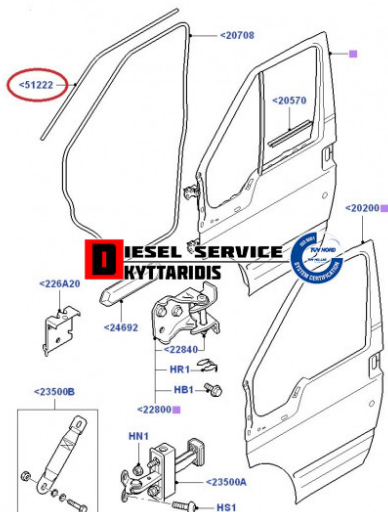

Λάστιχο πόρτας οδηγού **62,00€**

https://dieselservice.gr/index.php?route=product/product&product_id=20333

Κωδικός Προϊόντος: 4771438

Μηχανολογικά Στοιχεία

Μ.Μ | Τεμάχια

Ομάδα | Αντ/κα φανοποιίας-Καμπίνας

Υποομάδα | Αντ/κα φανοποιίας-Καμπίνας