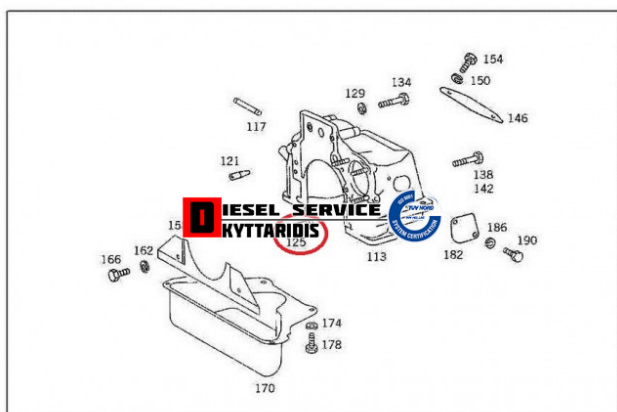

Μπουζόνι **0,00€**

https://dieselservice.gr/index.php?route=product/product&product_id=20277

Κωδικός Προϊόντος: N000939010027

Μηχανολογικά Στοιχεία

Μ.Μ | Τεμάχια

Ομάδα | Βίδες-Τσιμούχες-Ορινγκ-Ρουλεμάν

Υποομάδα | Ανταλλακτικά συναρμολόγησης-Βίδες,παξιμάδια

Εφαρμογή σε Μοντέλο

Κατηγορία | Αντιπροσωπείας - Γνήσια

Εναλλακτική Μάρκα | ---

Μάρκα | MERCEDES-BENZ

Τύπος Μοντέλου | M/S TRUCK LP (WDB314,316,318) 09.63-12.88

Τύπος Μοντέλλου 2 | ---

Τύπος Πλαισίου | ---

Οικογένεια Κινητήρα | ---