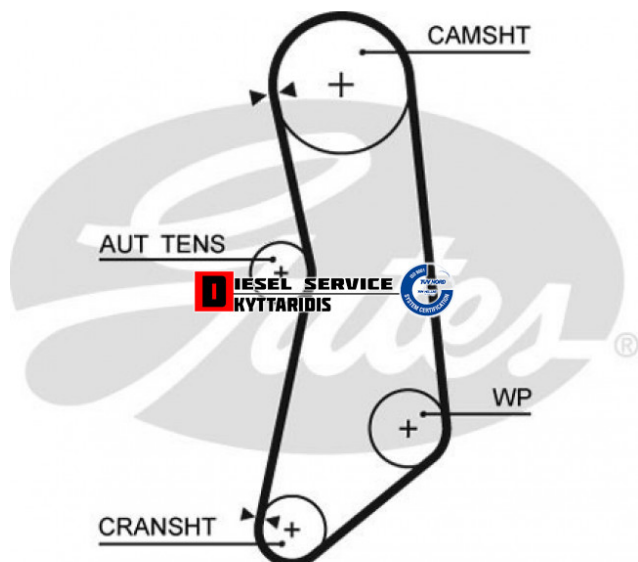

Ιμάντα χρονισμού **40,50€**

https://dieselservice.gr/index.php?route=product/product&product_id=20193

Κωδικός Προϊόντος: 5627XS

Μηχανολογικά Στοιχεία

M.M | Τεμάχια
Ομάδα | Ιμάντες-Τεντωτήρια-Τροχαλίες-Γρανάζια
Υποομάδα | Ιμάντες (εξωτερικοί και χρονισμού)

Εφαρμογή σε Μοντέλο

Κατηγορία | Κανονικά - Aftermarket
Εναλλακτική Μάρκα | ---
Μάρκα | FIAT
Τύπος Μοντέλου | FIAT PANDA II (169) 09.03-
Τύπος Μοντέλλου 2 | ---
Τύπος Πλαισίου | ---
Οικογένεια Κινητήρα | ---
Οικογένεια Κινητ. 2 | ---
Προδιαγραφές Κινητ. | ---
Τύπος Καμπίνας | ---