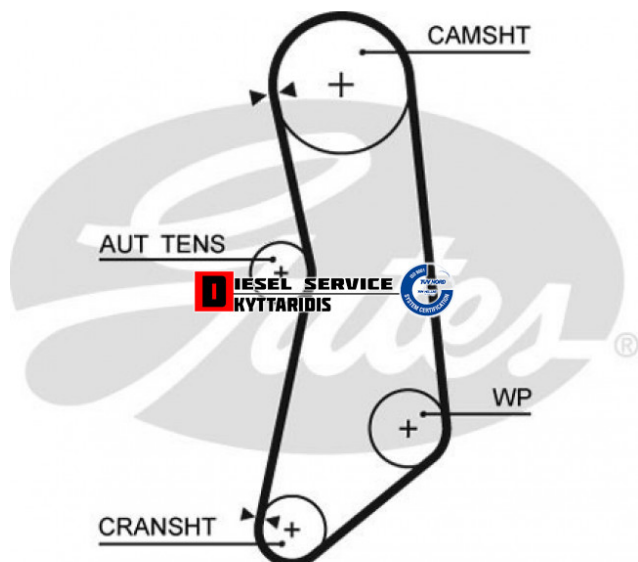

Ιμάντα χρονισμού **40,50€**

<https://dieselservice.gr/index.php?route=product/product&product_id=20193>

Κωδικός Προϊόντος: 5627XS

Μηχανολογικά Στοιχεία

M.M | Τεμάχια
Ομάδα | Ιμάντες-Τεντωτήρια-Τροχαλίες-Γρανάζια
Υποομάδα | Ιμάντες (εξωτερικοί και χρονισμού)

Εφαρμογή σε Μοντέλο

Κατηγορία | Κανονικά - Aftermarket
Εναλλακτική Μάρκα | ---
Μάρκα | FIAT
Τύπος Μοντέλου | FIAT PANDA II (169) 09.03-
Τύπος Μοντέλλου 2 | ---
Τύπος Πλαισίου | ---
Οικογένεια Κινητήρα | ---
Οικογένεια Κινητ. 2 | ---
Προδιαγραφές Κινητ. | ---
Τύπος Καμπίνας | ---