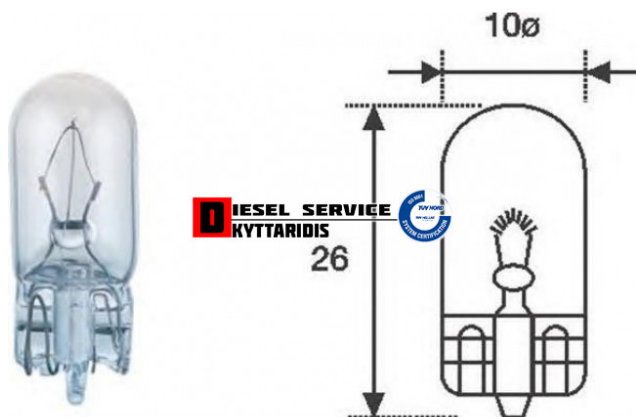

Λάμπα 12V-5W (W2.1x9.5d) **0,50€**

https://dieselservice.gr/index.php?route=product/product&product_id=20187

Κωδικός Προϊόντος: 003921100000

Μηχανολογικά Στοιχεία

Μ.Μ | Τεμάχια

Ομάδα | Ηλεκτρολογικά-Ηλεκτρονικά