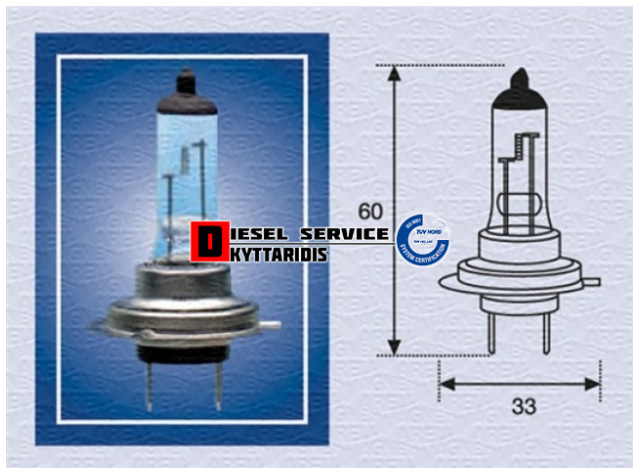

Λάμπα 24V-70W H7 (Px26d) **7,01€**

https://dieselservice.gr/index.php?route=product/product&product_id=20185

Κωδικός Προϊόντος: 002558100000

Μηχανολογικά Στοιχεία

Μ.Μ | Τεμάχια

Ομάδα | Ηλεκτρολογικά-Ηλεκτρονικά

Υποομάδα | Ηλεκτρολογικά-Ανάφλεξη-Φούσκες-Μίζα-Δυναμό

Εφαρμογή σε Μοντέλο

Κατηγορία | Κανονικά - Aftermarket

Εναλλακτική Μάρκα | ---

Μάρκα | ---

Τύπος Μοντέλου | ---

Τύπος Μοντέλλου 2 | ---

Τύπος Πλαισίου | ---