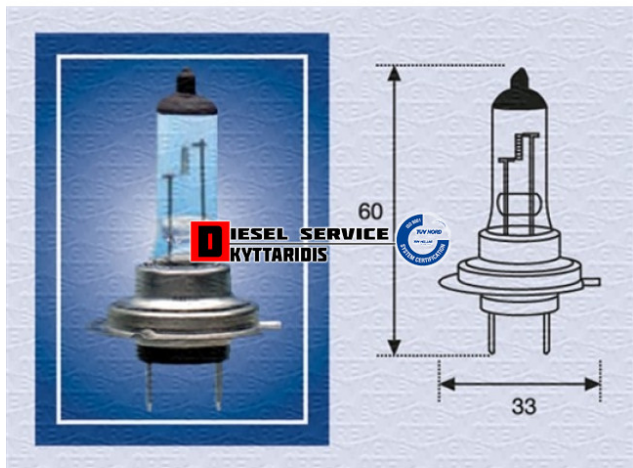

## Λάμπα 24V-70W H7 (Px26d) **7,01€**

[https://dieselservice.gr/index.php?route=product/product&product\\_id=20185](https://dieselservice.gr/index.php?route=product/product&product_id=20185)

Κωδικός Προϊόντος: 002558100000

### Μηχανολογικά Στοιχεία

M.M | Τεμάχια

Ομάδα | Ηλεκτρολογικά-Ηλεκτρονικά

Υποομάδα | Ηλεκτρολογικά-Ανάφλεξη-Φούσκες-Μίζα-Δυναμό