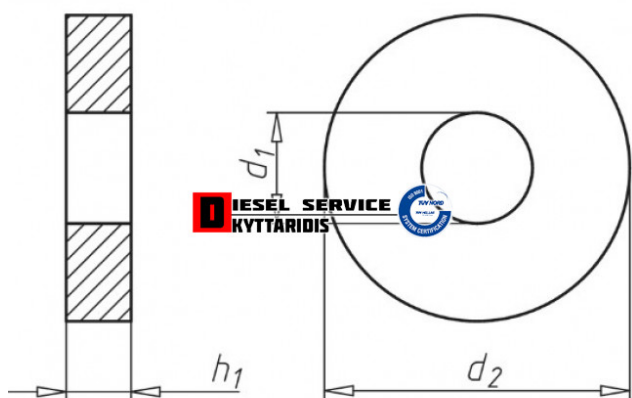

Ροδέλα χάλκινη 25x37x0.2 **0,62€**

https://dieselservice.gr/index.php?route=product/product&product_id=20118

Κωδικός Προϊόντος: 25x37x0.2

Μηχανολογικά Στοιχεία

M.M | Τεμάχια

Ομάδα | Βίδες-Τσιμούχες-Ορινγκ-Ρουλεμάν