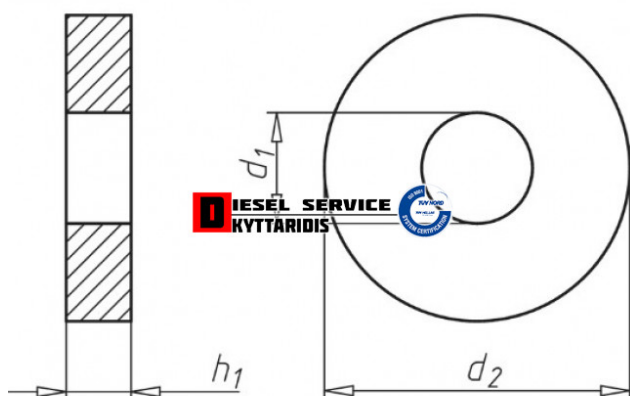

Ροδέλα χάλκινη 25x34x0.2 **0,62€**

https://dieselservice.gr/index.php?route=product/product&product_id=20117

Κωδικός Προϊόντος: 25x34x0.2

Μηχανολογικά Στοιχεία

M.M | Τεμάχια

Ομάδα | Βίδες-Τσιμούχες-Ορινγκ-Ρουλεμάν