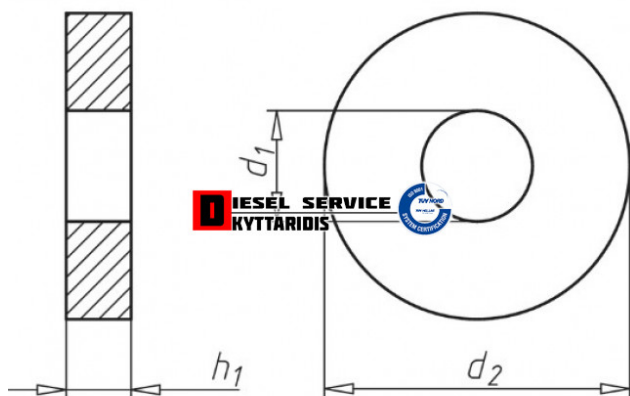

Ροδέλα χάλκινη 25x32x0.2 **0,62€**

https://dieselservice.gr/index.php?route=product/product&product_id=20116

Κωδικός Προϊόντος: 25x32x0.2

Μηχανολογικά Στοιχεία

M.M | Τεμάχια

Ομάδα | Βίδες-Τσιμούχες-Οριγκ-Ρουλεμάν