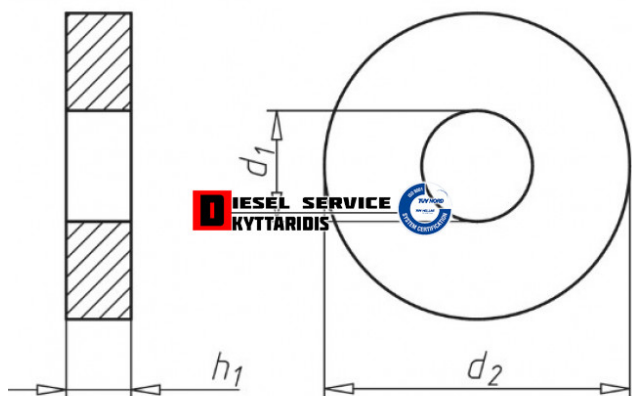

Ροδέλα χάλκινη 20.5x26x0.5 **0,62€**

https://dieselservice.gr/index.php?route=product/product&product_id=20115

Κωδικός Προϊόντος: 20.5x26x0.5

Μηχανολογικά Στοιχεία

M.M | Τεμάχια

Ομάδα | Βίδες-Τσιμούχες-Ορινγκ-Ρουλεμάν