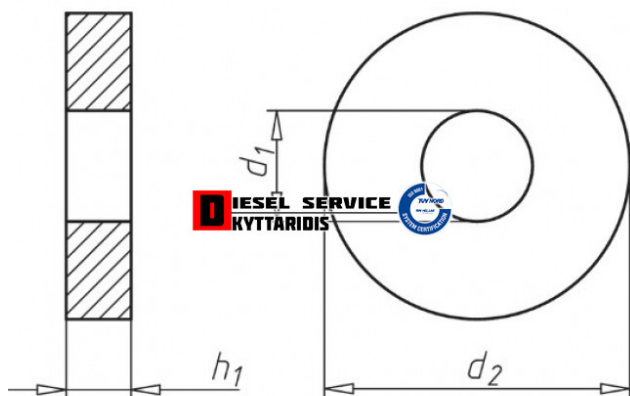

Ροδέλα χάλκινη 19x33x0.2 **0,62€**

https://dieselservice.gr/index.php?route=product/product&product_id=20114

Κωδικός Προϊόντος: 19x33x0.2

Μηχανολογικά Στοιχεία

M.M | Τεμάχια

Ομάδα | Βίδες-Τσιμούχες-Οριγκ-Ρουλεμάν