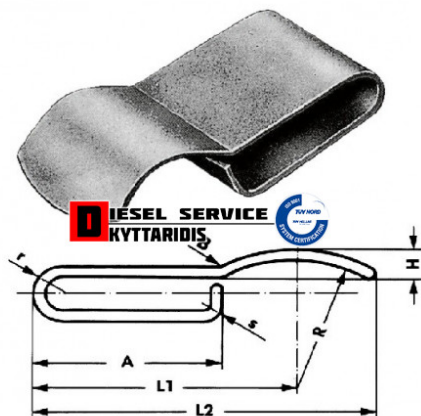

Chassisklemme 28x12x0.6 mm **1,24€**

https://dieselservice.gr/index.php?route=product/product&product_id=20032

Κωδικός Προϊόντος: 050528

Μηχανολογικά Στοιχεία

M.M | Τεμάχια

Ομάδα | Βίδες-Τσιμούχες-Ορινγκ-Ρουλεμάν

Υποομάδα | Ανταλλακτικά συναρμολόγησης-Βίδες,παξιμάδια

Εφαρμογή σε Μοντέλο

Κατηγορία | Κανονικά - Aftermarket

Εναλλακτική Μάρκα | ---

Μάρκα | ---

Τύπος Μοντέλου | ---

Τύπος Μοντέλλου 2 | ---

Τύπος Πλαισίου | ---