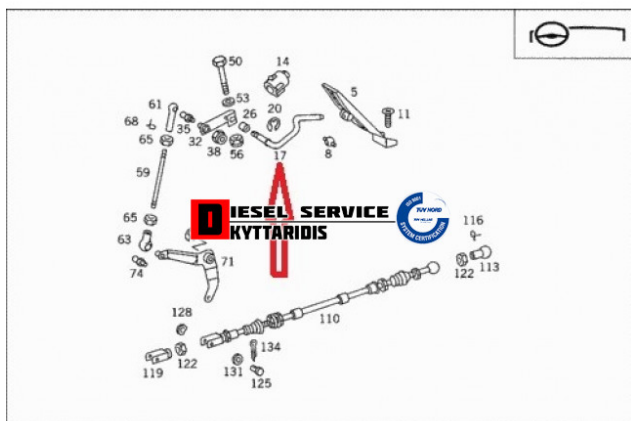

Γκαζιού λευγεδάκι **50,41€**

https://dieselservice.gr/index.php?route=product/product&product_id=19976

Κωδικός Προϊόντος: 6733000025

Μηχανολογικά Στοιχεία

Μ.Μ | Τεμάχια

Ομάδα | Τροφοδοσία καυσίμου

Υποομάδα | Σύστημα τροφοδοσίας-Αντλίες πετρελαίου-Ακροφύσια

Εφαρμογή σε Μοντέλο

Κατηγορία | Αντιπροσωπείας - Γνήσια

Εναλλακτική Μάρκα | ---

Μάρκα | MERCEDES-BENZ

Τύπος Μοντέλου | M/S TRUCK LK/LN2 (WDB673-679) 01.84-12.98

Τύπος Μοντέλλου 2 | ---

Τύπος Πλαισίου | ---

Οικογένεια Κινητήρα | ---